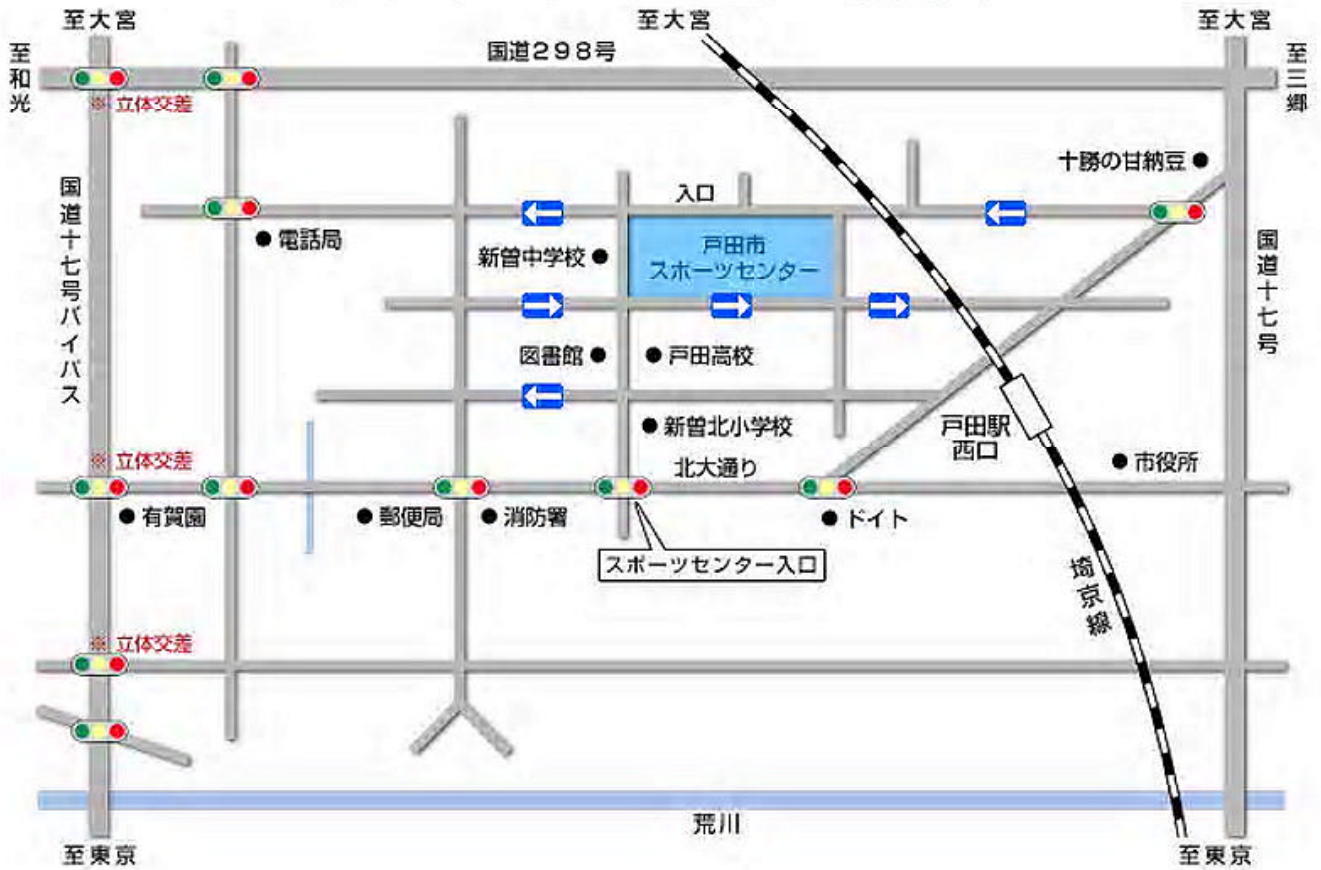

戸田市スポーツセンター案内図

☆電車のご利用☆

JR埼京線戸田駅西口下車徒歩7分 新宿より22分・大宮より20分 いずれも各駅停車にご乗車ください

☆お車のご利用☆

常磐道・東北道・三郷方面より	東京外郭環状線・戸田東⇒信号1つ目左折⇒農協左折⇒スポーツセンター入口左折
関越道・練馬・和光方面より	東京外郭環状線・戸田北(交差点注意)⇒信号1つ目左折⇒スポーツセンター入口左折
東京都内より	首都高速5号線・戸田南⇒信号3つ目右折(立体交差注意)⇒スポーツセンター入口左折